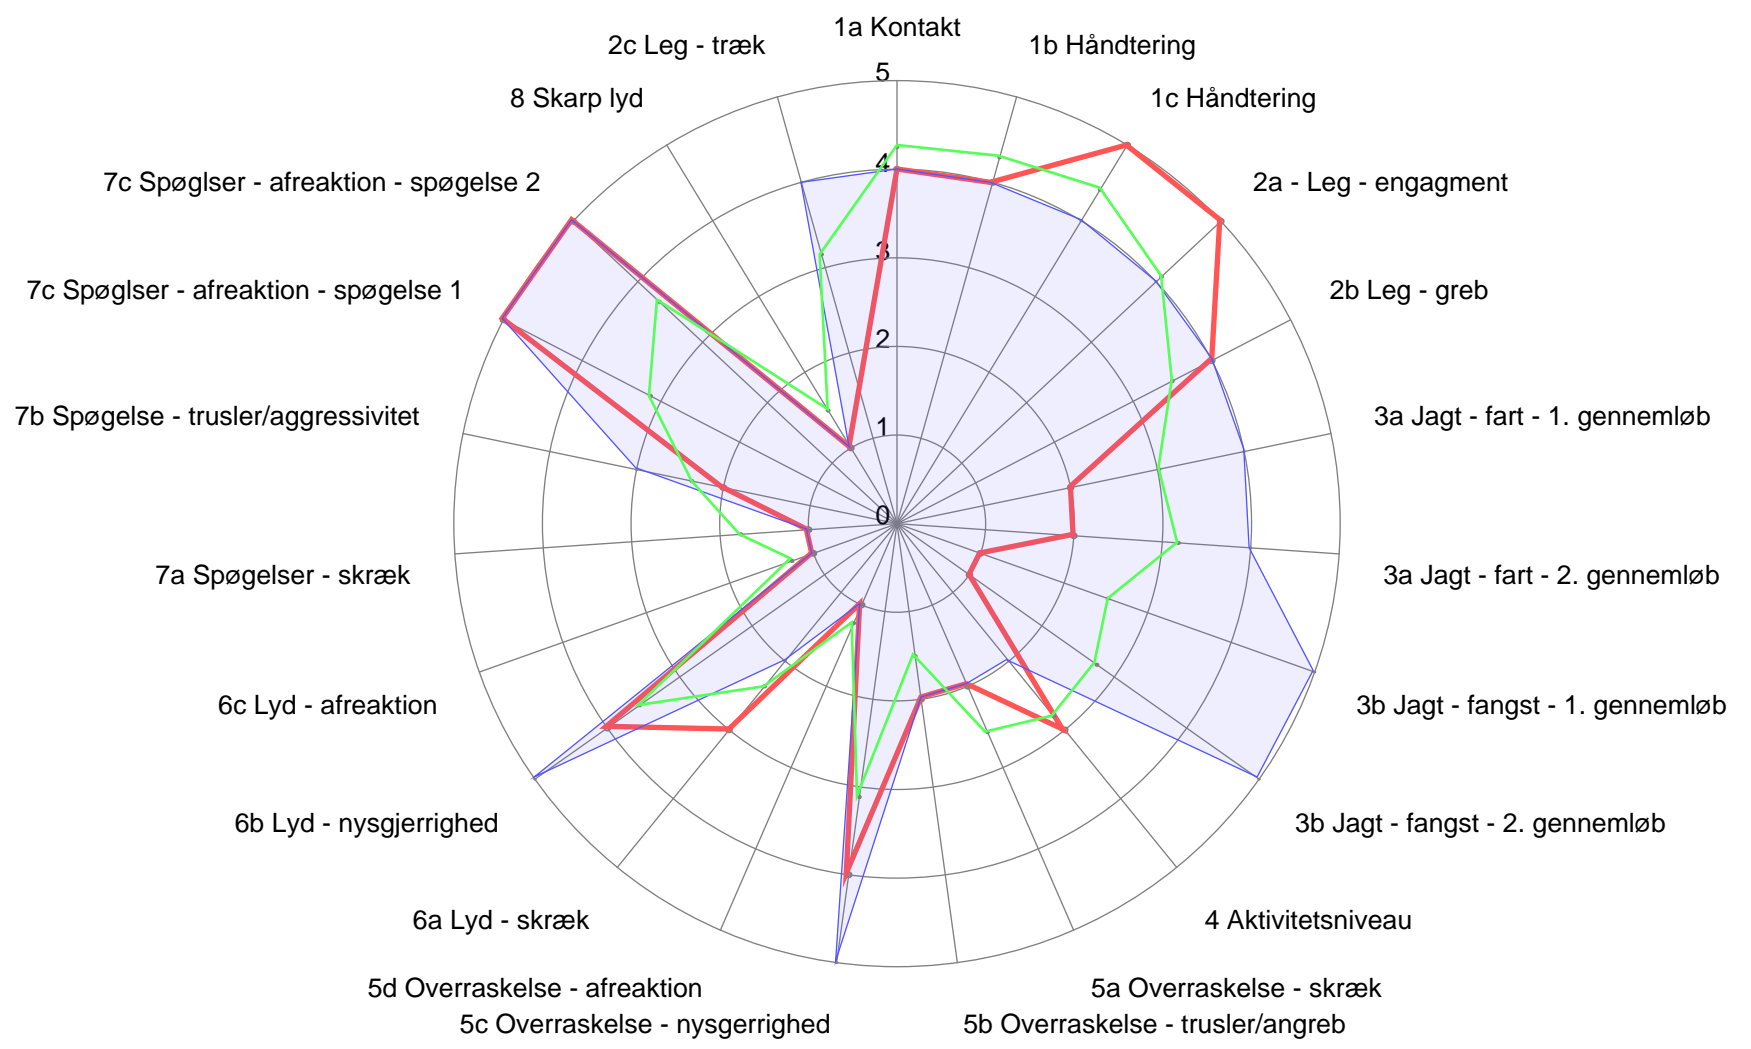

Mentalbeskrivelse - DK11288/2012

● Testet hund ● Raceprofil ● Racens gennemsnit