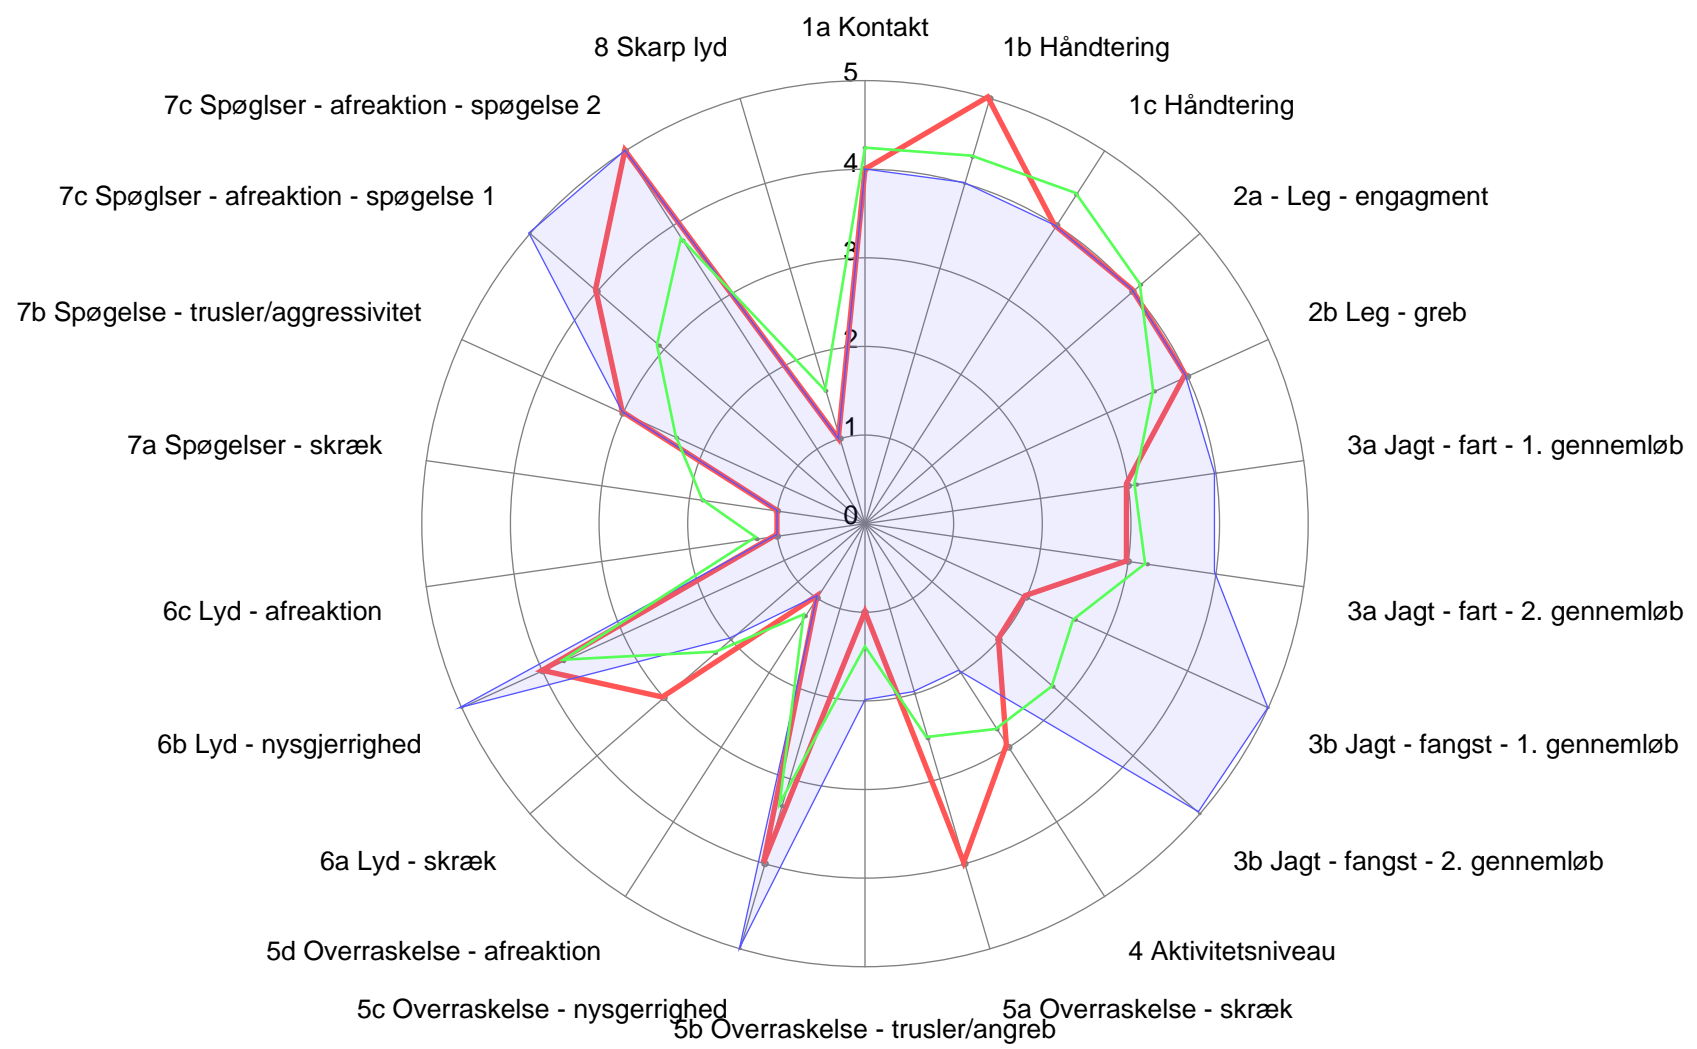

Mentalbeskrivelse - DK18223/2014

● Testet hund ● Raceprofil ● Racens gennemsnit