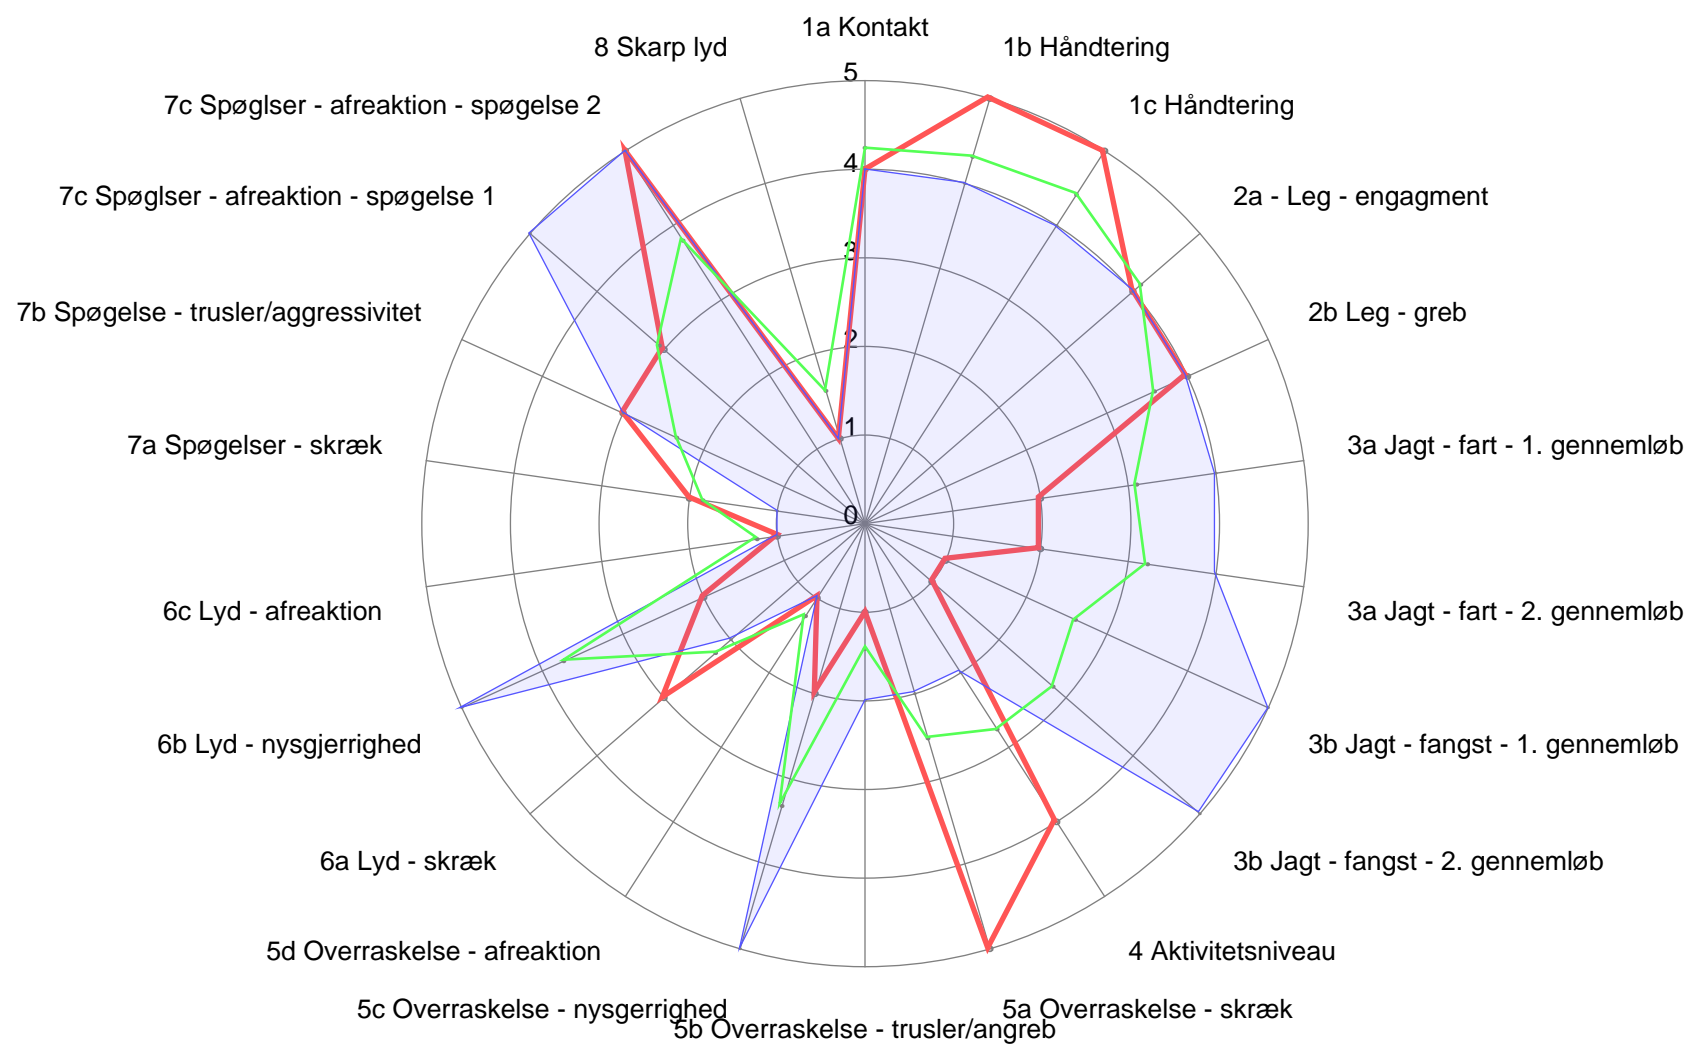

Mentalbeskrivelse - DK18225/2014

● Testet hund ● Raceprofil ● Racens gennemsnit