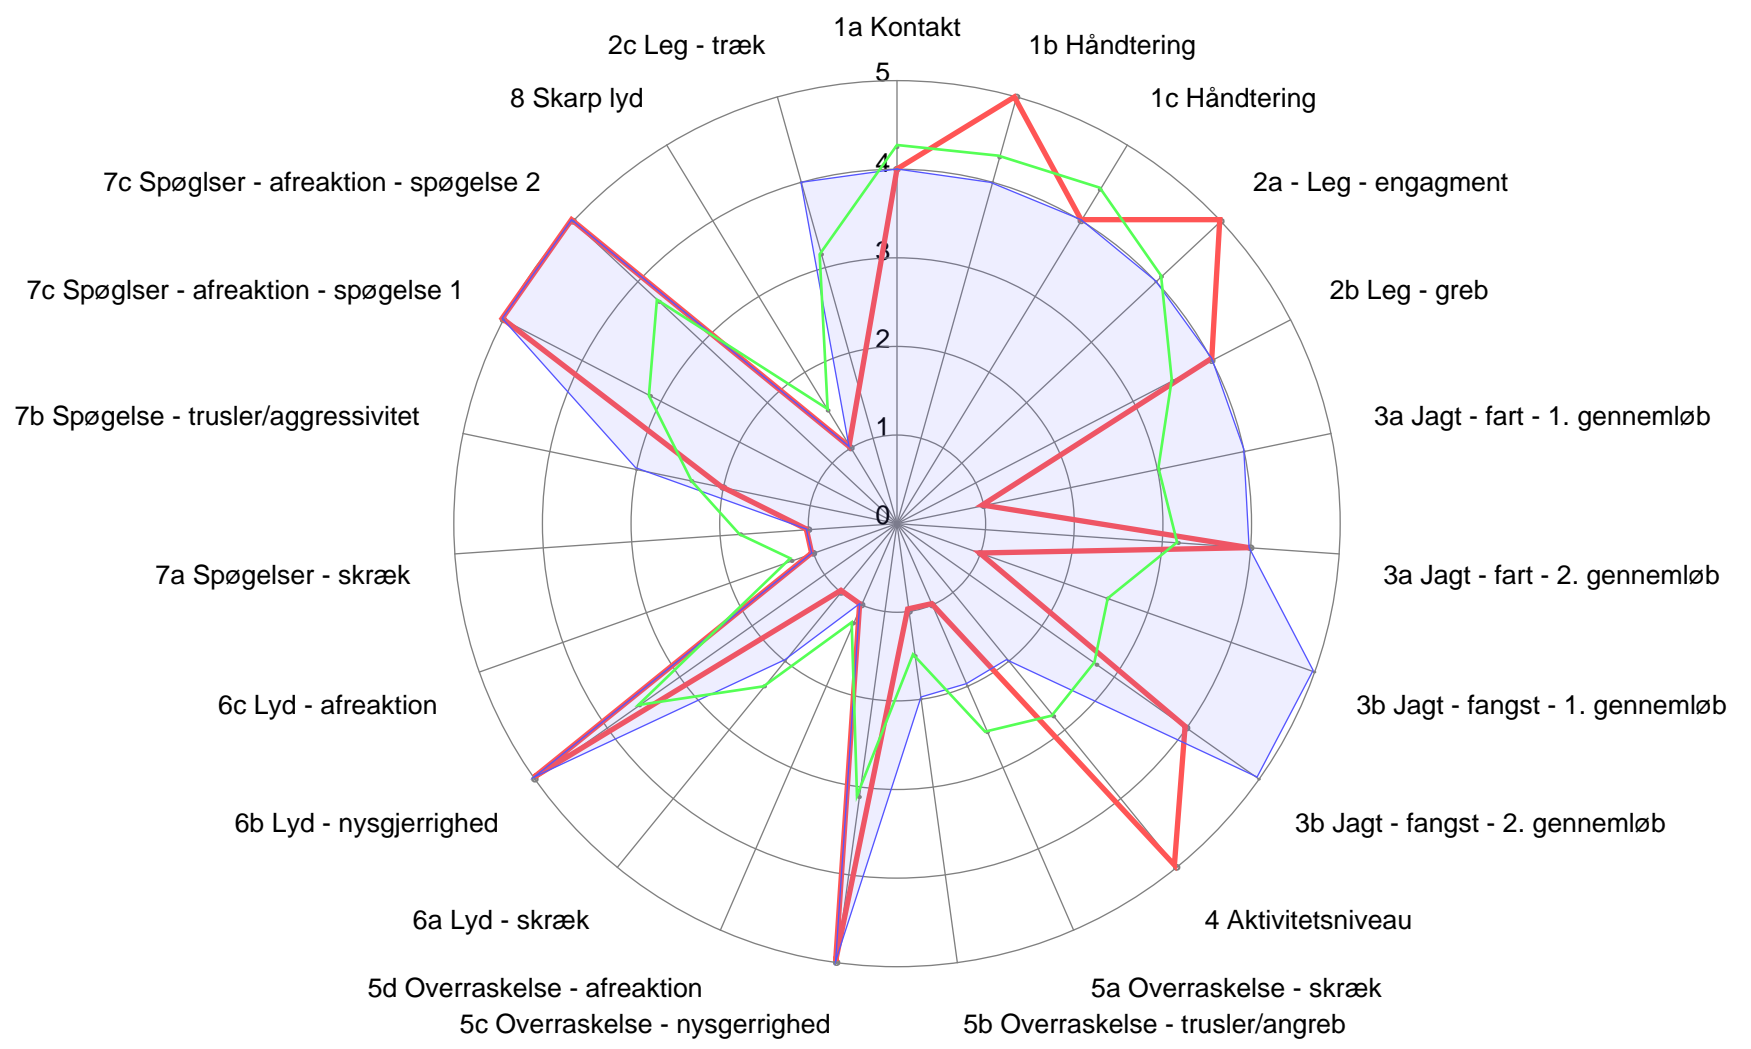

Mentalbeskrivelse - DK11290/2012

● Testet hund ● Raceprofil ● Racens gennemsnit