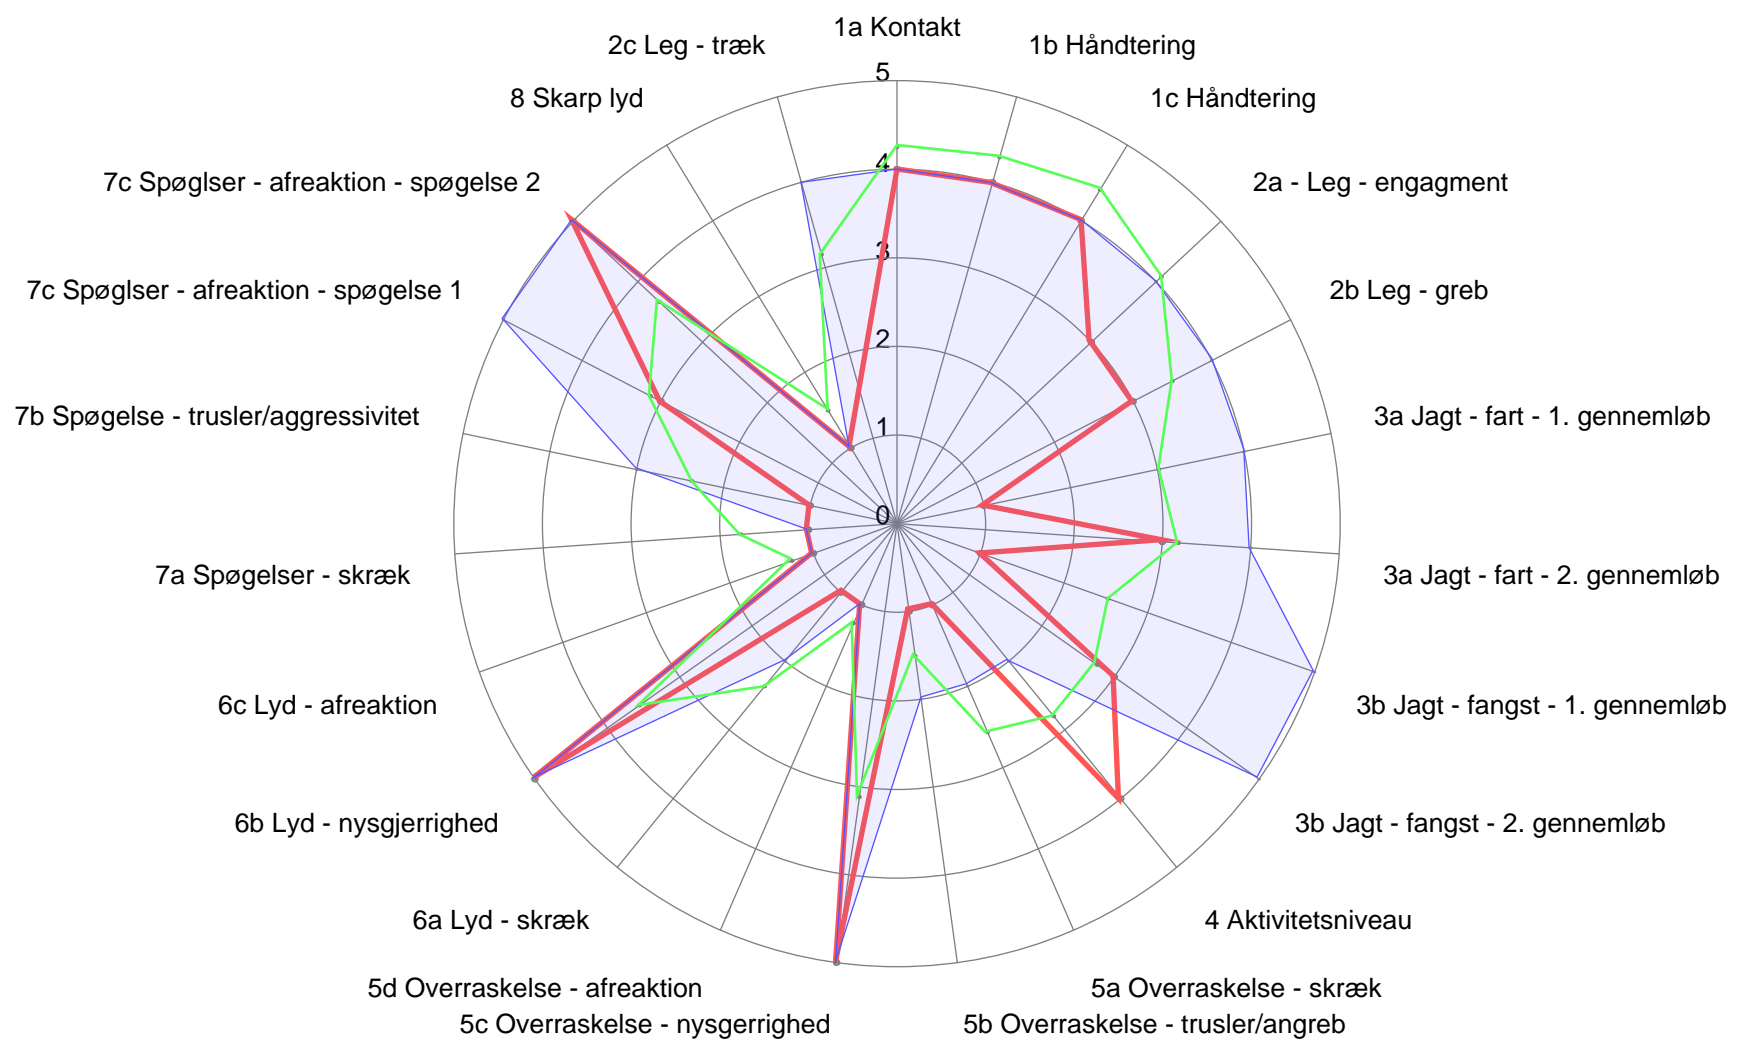

Mentalbeskrivelse - DK11289/2012

● Testet hund ● Raceprofil ● Racens gennemsnit