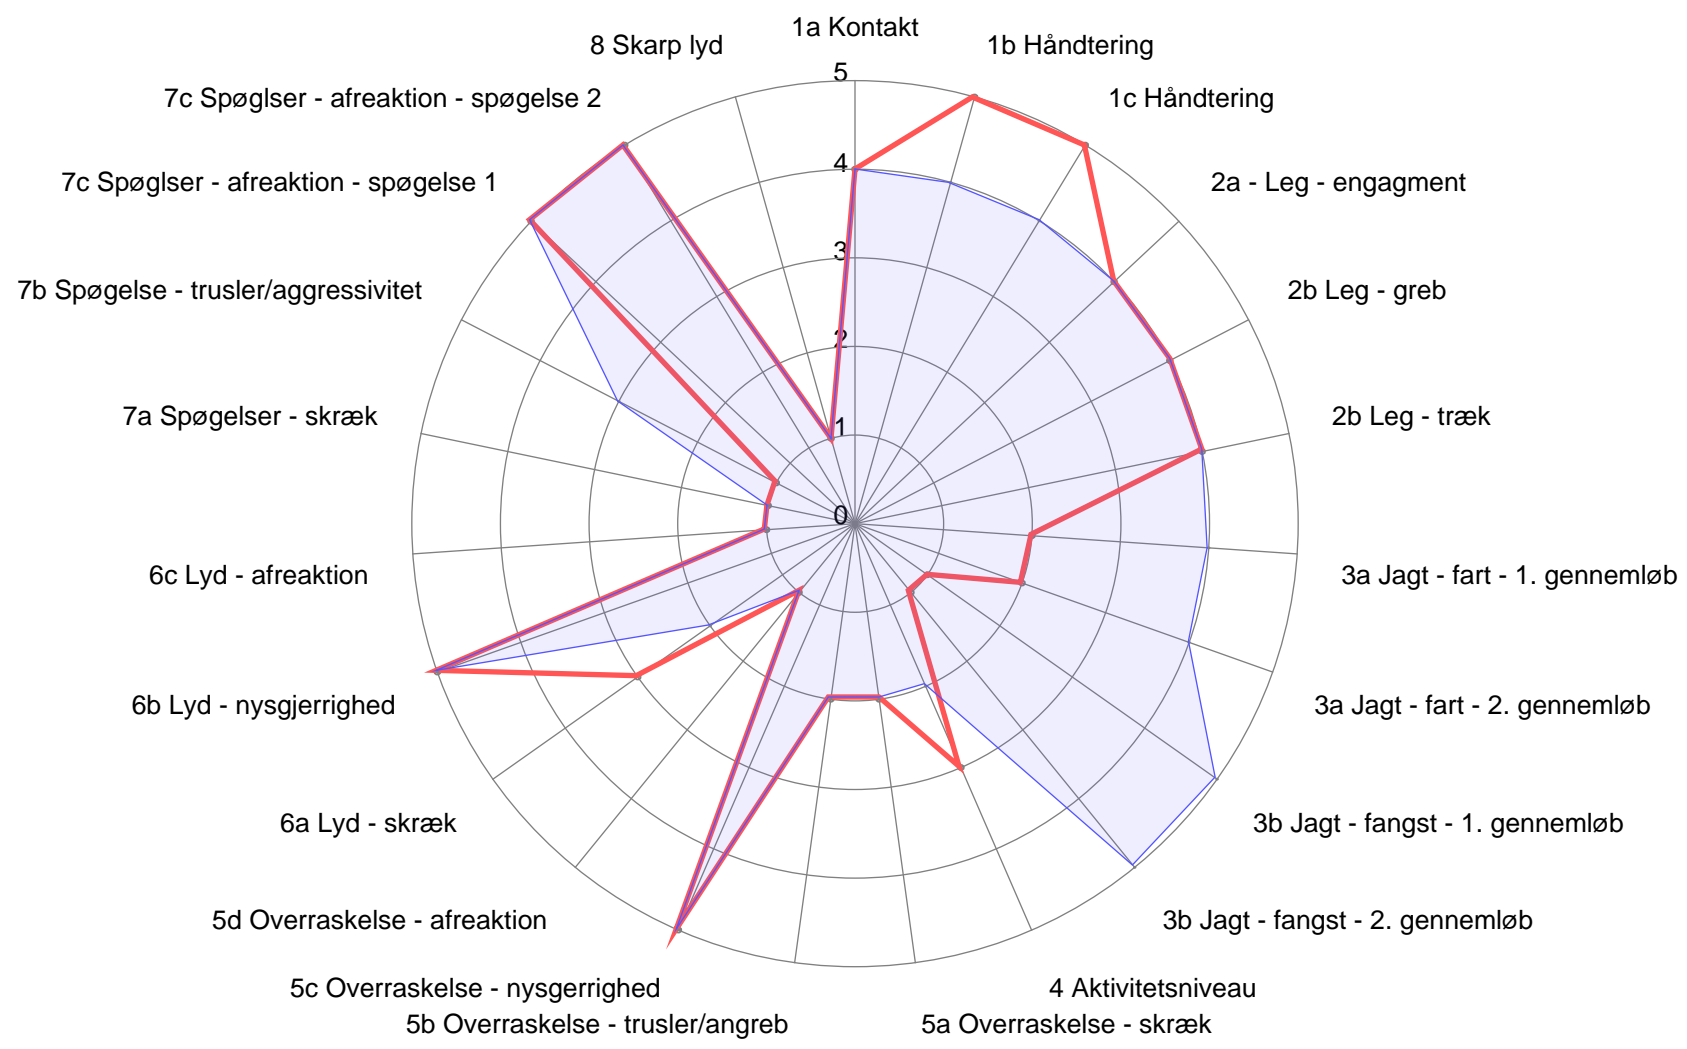

Mentalbeskrivelse - DK22180/2009

● Testet hund ● Raceprofil