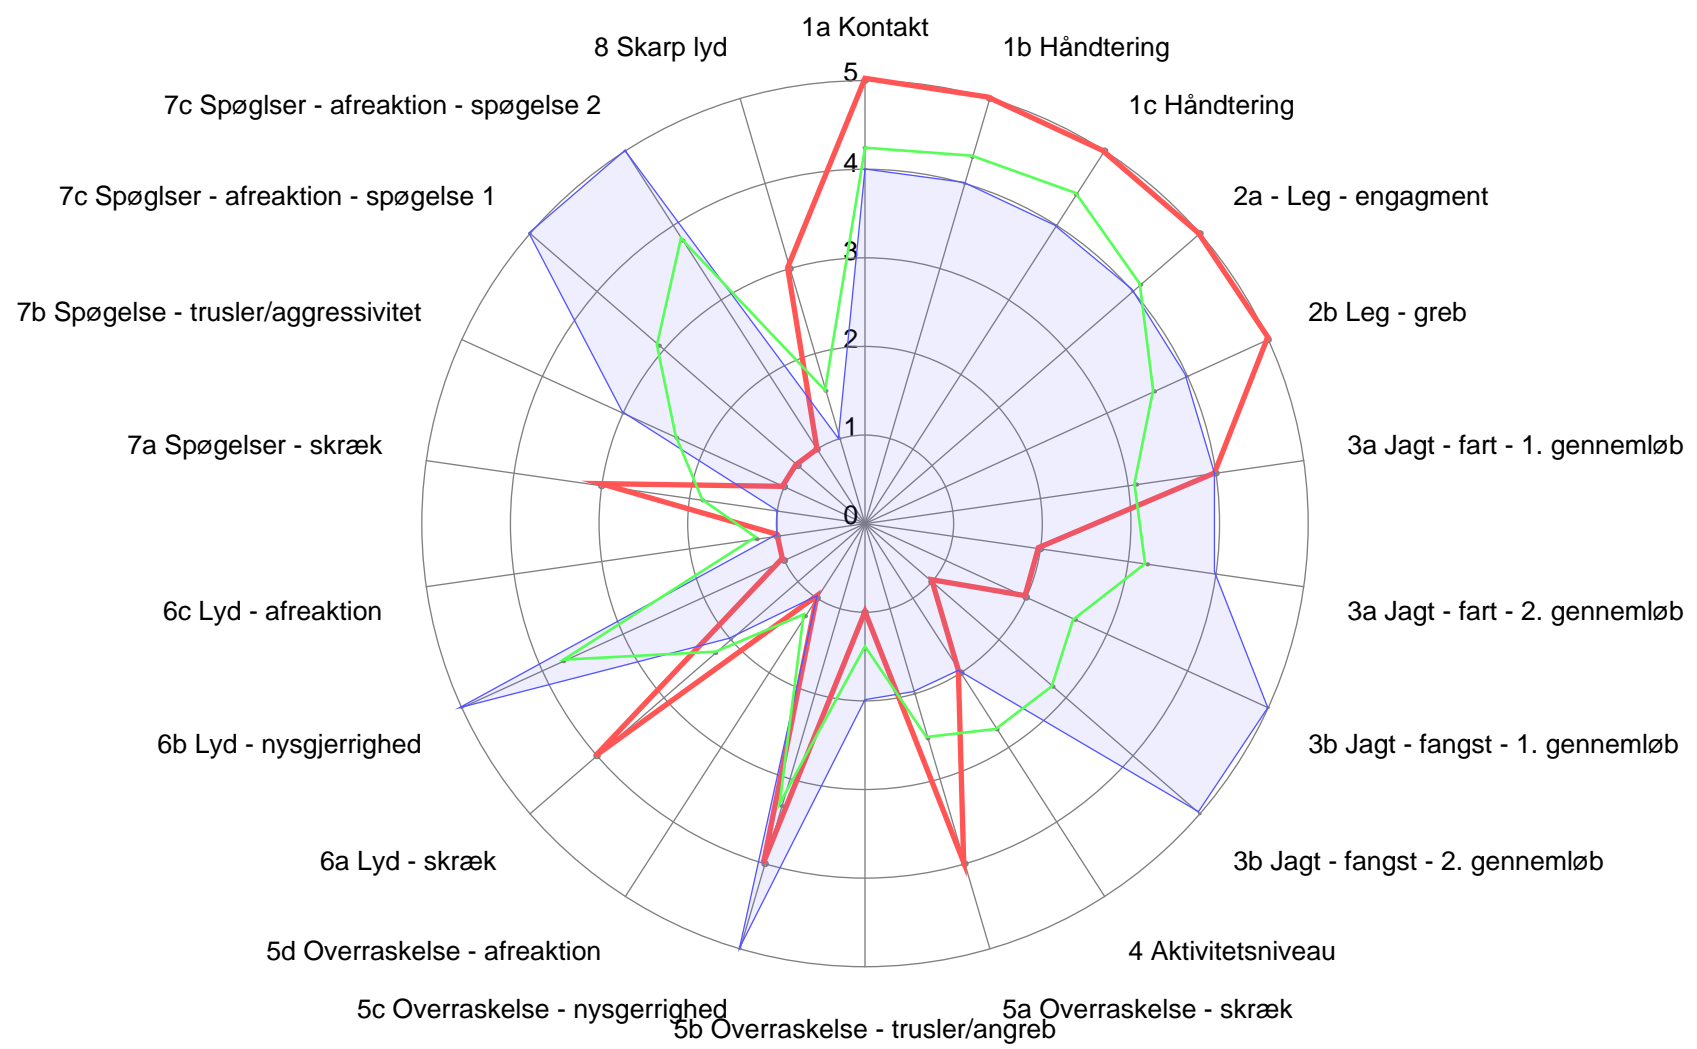

Mentalbeskrivelse - DK18224/2014

● Testet hund ● Raceprofil ● Racens gennemsnit